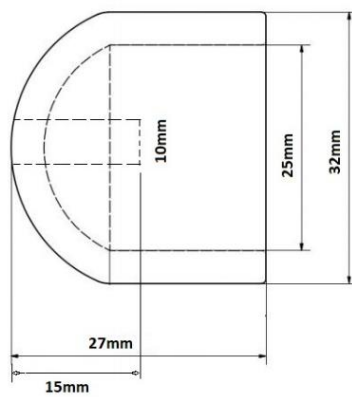

### CURVA 90° - BEND 90°

### MANICOTTO - SOCKET

**TI 90° - TEE 90°**

**CALOTTA – END CAP**

**FERMATUBO PP – CLIP PP**

**BOCCHETTONE – UNION WITH O-RING**

**GOMITO 45° - ELBOW 45°**

**VALVOLA A 3 VIE SFERA A "T" – 3 WAY BALL VALVE "T"**