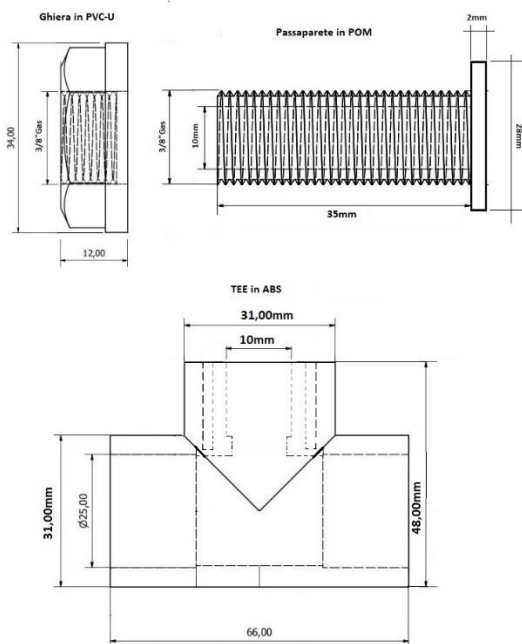

KIT CAPILLARE – CAPILLARY KIT

COMPONENTI KIT CAPILLARE