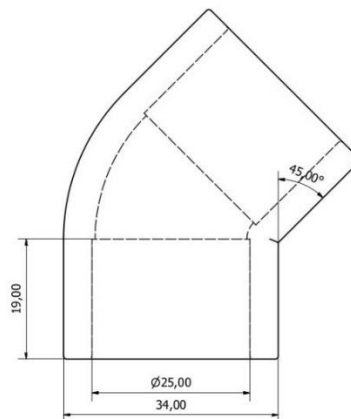

### CURVA 90° - BEND 90°

### MANICOTTO - SOCKET

**TI 90° - TEE 90°**

**CALOTTA – END CAP**

**FERMATUBO PP – CLIP PP**

**BOCCHETTONE – UNION WITH O-RING**

**GOMITO 45° - ELBOW 45°**

**VALVOLA A 3 VIE SFERA A "T" – 3 WAY BALL VALVE "T"**