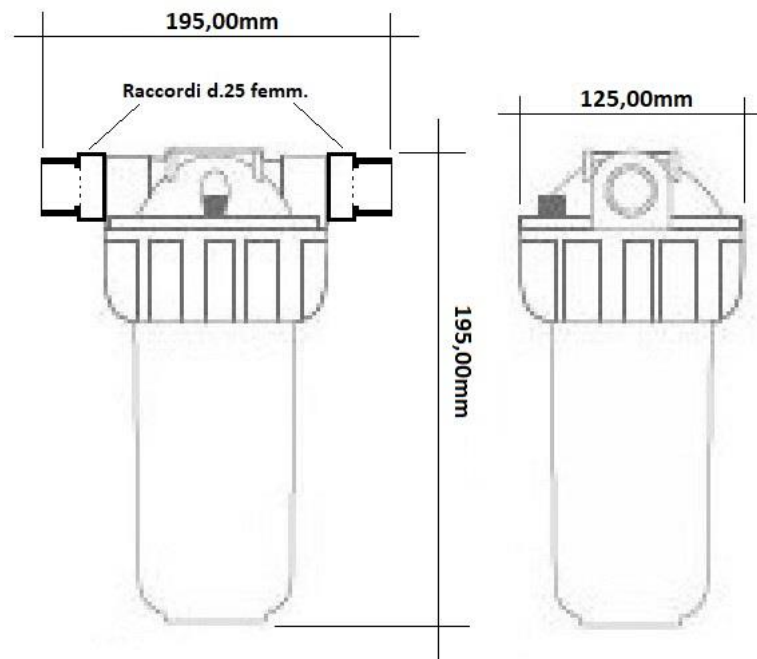

## TRAPPOLA CONDENSE – WATER TRAP

**GIUNTO A CANNOCCHIALE – TELESCOPIC JOINT**

**TEST POINT**

**MANICOTTO SCORREVOLE – SLIDING SLEEVE**

**FILTRO A CARTUCCIA d.25mm – CARTRIDGE FILTER d.25mm**

- Le informazioni contenute in questa scheda potrebbero subire variazioni in qualsiasi momento senza preavviso.
- The information contained in this sheet may change at any time without notice.