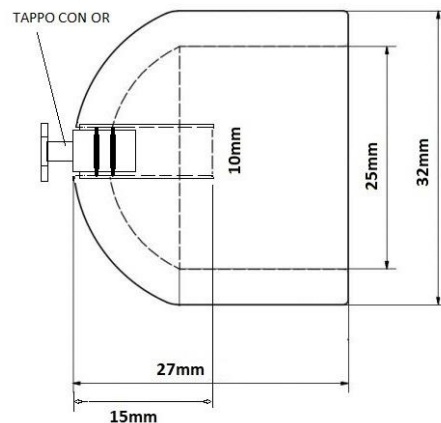

## TRAPPOLA CONDENSE – WATER TRAP

**GIUNTO A CANNOCCHIALE – TELESCOPIC JOINT**

**TEST POINT**

**MANICOTTO SCORREVOLE – SLIDING SLEEVE**

**FILTRO A CARTUCCIA d.25mm – CARTRIDGE FILTER d.25mm**

- Le informazioni contenute in questa scheda potrebbero subire variazioni in qualsiasi momento senza preavviso.
- The information contained in this sheet may change at any time without notice.