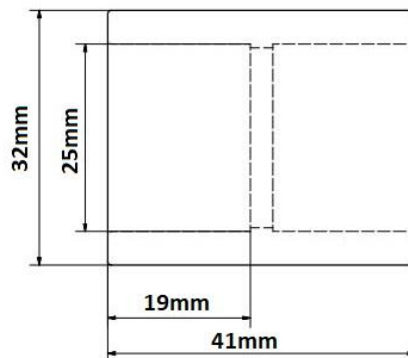

MANICOTTO - SOCKET