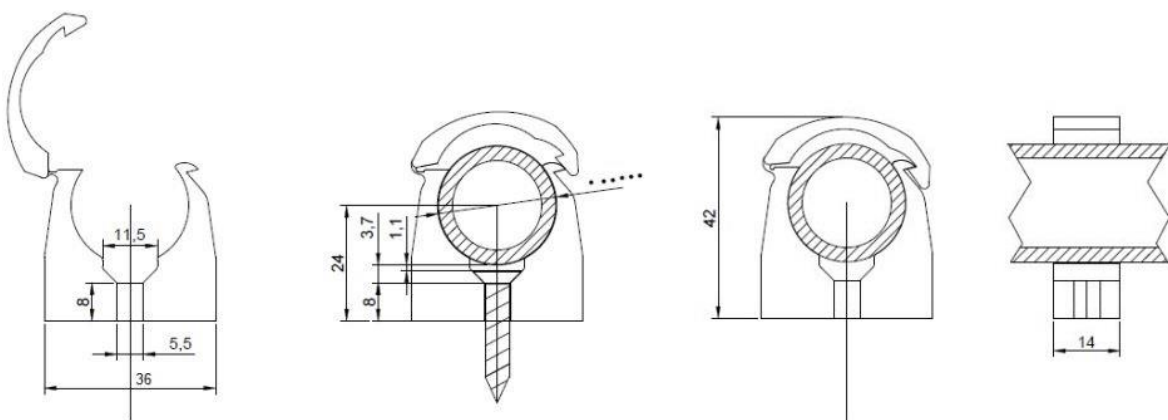

### CURVA 90° - BEND 90°

### MANICOTTO - SOCKET

**TI 90° - TEE 90°**

**CALOTTA – END CAP**

**FERMATUBO PP – CLIP PP**

**BOCCHETTONE – UNION WITH O-RING**

**GOMITO 45° - ELBOW 45°**

**VALVOLA A 3 VIE SFERA A "T" – 3 WAY BALL VALVE "T"**