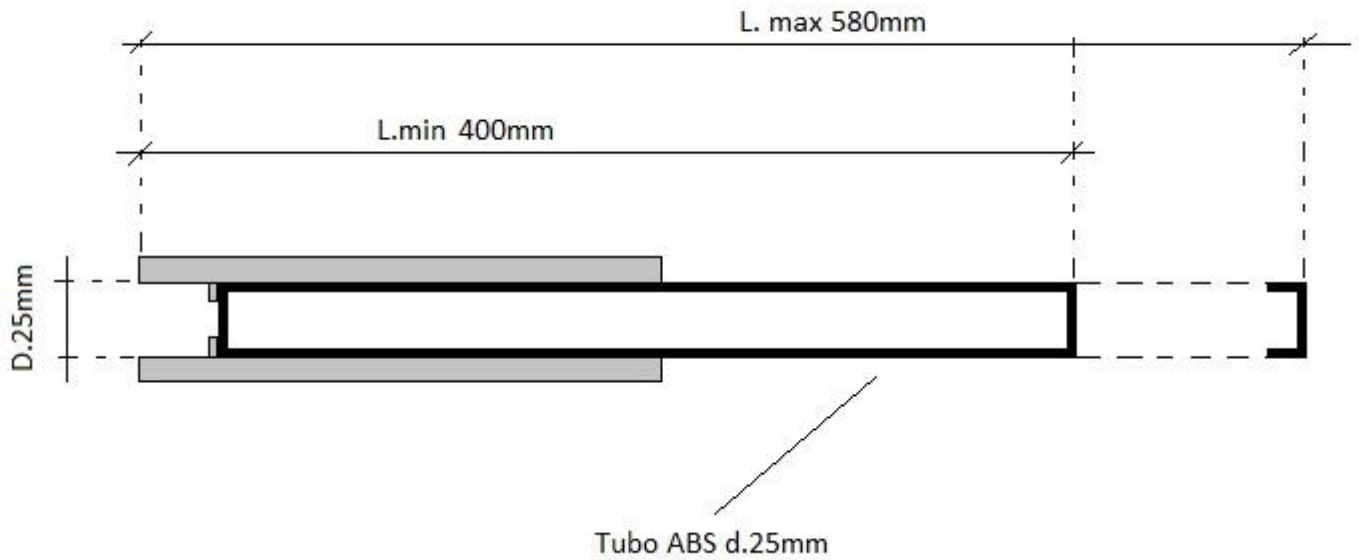

## TRAPPOLA CONDENSE – WATER TRAP

**GIUNTO A CANNOCCHIALE – TELESCOPIC JOINT**

**TEST POINT**

**MANICOTTO SCORREVOLE – SLIDING SLEEVE**

**FILTRO A CARTUCCIA d.25mm – CARTRIDGE FILTER d.25mm**

- Le informazioni contenute in questa scheda potrebbero subire variazioni in qualsiasi momento senza preavviso.
- The information contained in this sheet may change at any time without notice.