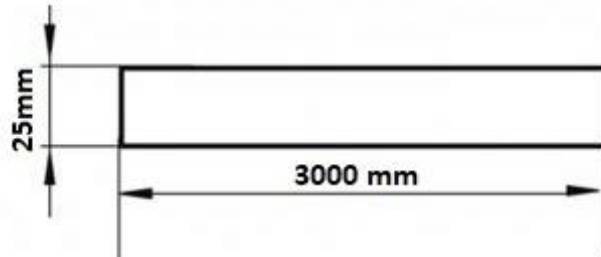

# DIMENSIONALE ABS ROSSO

### TUBO ABS D.25MM - PIPE ABS D.25MM

SP. 2mm

### CURVA 90° - BEND 90°