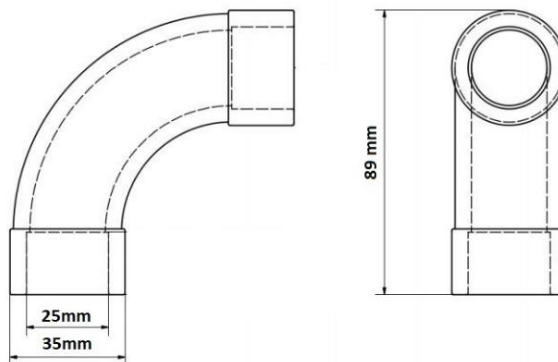

# DIMENSIONALE ABS ROSSO

### TUBO ABS D.25MM - PIPE ABS D.25MM

SP. 2mm

### CURVA 90° - BEND 90°