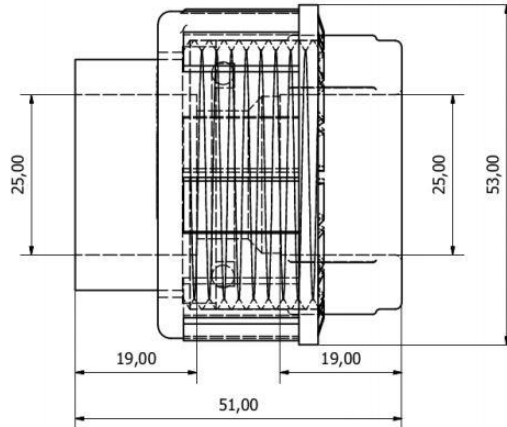

### MANICOTTO - SOCKET

**TI 90° - TEE 90°**

**CALOTTA – END CAP**

**FERMATUBO PP – CLIP PP**

**BOCCHETTONE – UNION WITH O-RING**

**GOMITO 45° - ELBOW 45°**

**VALVOLA A 3 VIE SFERA A "T" – 3 WAY BALL VALVE "T"**