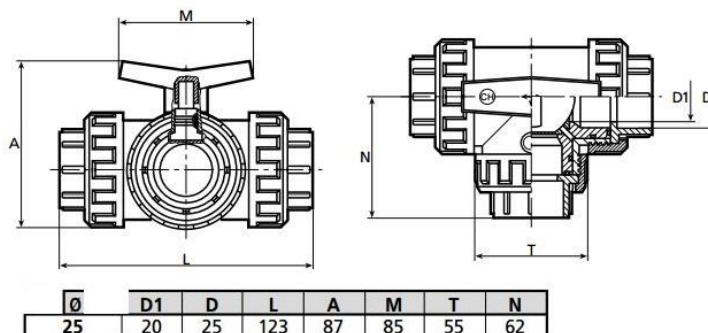

### CURVA 90° - BEND 90°

### MANICOTTO - SOCKET

**TI 90° - TEE 90°**

**CALOTTA – END CAP**

**FERMATUBO PP – CLIP PP**

**BOCCHETTONE – UNION WITH O-RING**

**GOMITO 45° - ELBOW 45°**

**VALVOLA A 3 VIE SFERA A "T" – 3 WAY BALL VALVE "T"**