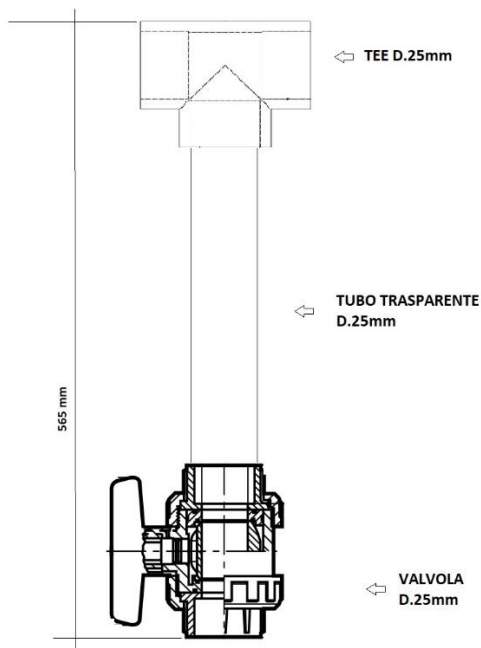

TRAPPOLA CONDENSE – WATER TRAP